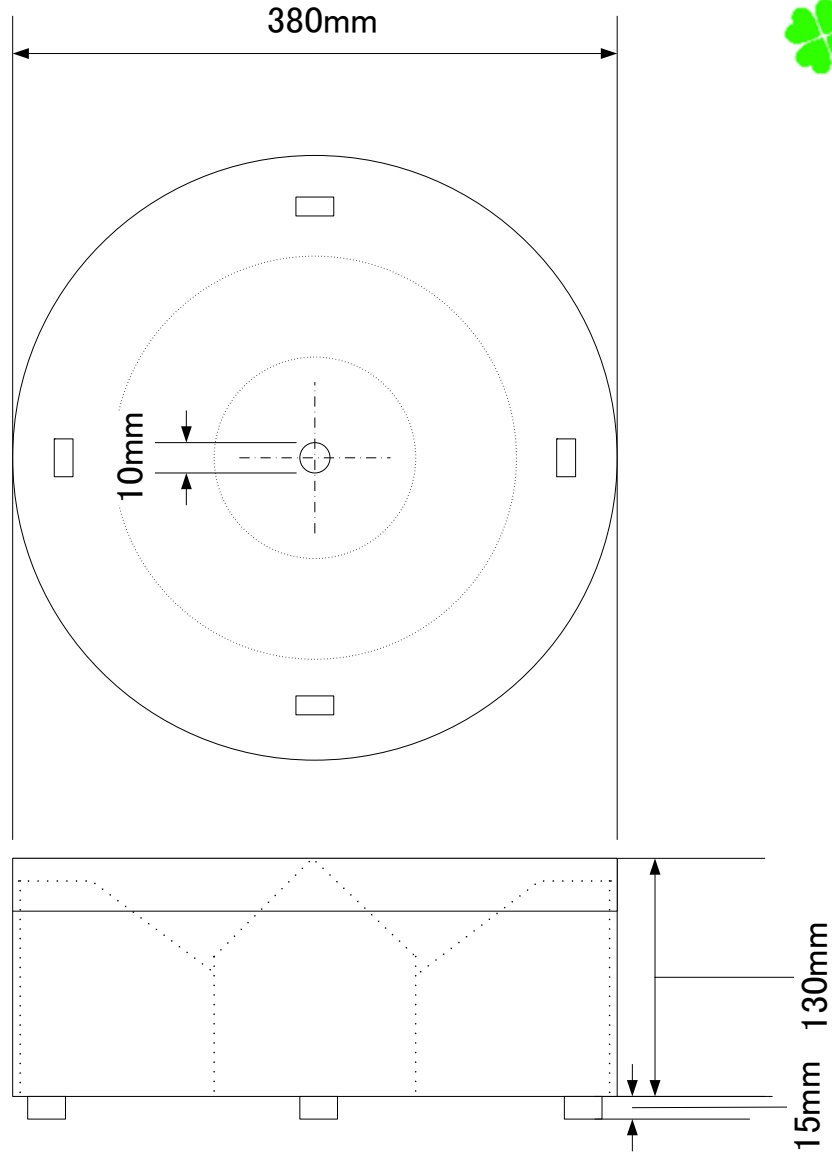

寸法図

電線・線材収納ケース『電線するスル』仕様図 (材質の説明・収納可能電線種類等) 必ずご確認ください!

型番：寸法	DS-001Y(黄色) DS001-B(青色) 外径380mm 高さ145mm 引出穴10mm 自重1200g 梱包寸法 (1箱当り) : 縦390mm×横390mm高さ155mm 重量1500g (緩衝材・取説含む)
耐荷重	5Kg程度まで (段積みは2段まで)
使用可能電線 (当社にて引き出し試験の結果、最適に引き出せる電線サイズです。)	断面積0.3から5.5までの電線 AWG#22からAWG#10までの電線 (注) 上記、規格範囲内の電線でも稀に使用すると滑らかに引き出せない電線があります。
収納可能電線サイズ (右に記載の寸法までの巻線に対応)	巻き直径 370mm以内 巻き高さ 100mm以内 巻き穴径 120mm以上
品質表示	原料樹脂：ポリプロピレン R o H S 対 応 ※当原料・着色料には環境負荷物質は添加使用しておりません。

電線・線材収納ケース 『電線するスル』仕様図

作成者	AMANO HARUO	サイズ	管理番号	型式番号	カラー記号
発行日	2011/8/24	ODS-1009	DS-001	Y/B	
REV.	1	株式会社オプテ電機製作所	シート	1 / 1	